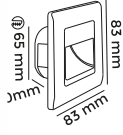

STEP LIGHT

KASA RENGİ

Siyah ☒ Beyaz ☐ Antrasit ☐

ÜRÜN KODU	GÜÇ	IŞIK RENGİ
LMB-ST-AS-3-W	3Watt	☐ 6500K
LMB-ST-AS-3-WW	3Watt	☒ 3000K

SENSÖRLÜ

KASA RENGİ

Siyah ☒ Beyaz ☐ Antrasit ☐

ÜRÜN KODU	GÜÇ	IŞIK RENGİ
LMB-ST-ASH-3-W	3Watt	☐ 6500K
LMB-ST-ASH-3-WW	3Watt	☒ 3000K

ÜRÜN KODU	GÜÇ	IŞIK RENGİ
LMB-ST-OK-3-W	3Watt	☐ 6500K
LMB-ST-OK-3-WW	3Watt	☒ 3000K

KASA RENGİ

Siyah ☒ Beyaz ☐ Antrasit ☐

ÜRÜN KODU	GÜÇ	IŞIK RENGİ
LMB-ST-PK-3-W	3Watt	☐ 6500K
LMB-ST-PK-3-WW	3Watt	☒ 3000K

ÜRÜN KODU	GÜÇ	IŞIK RENGİ
LMB-ST-LK-3-W	3Watt	☐ 6500K
LMB-ST-LK-3-WW	3Watt	☒ 3000K

ÜRÜN KODU	GÜÇ	IŞIK RENGİ
LMB-ST-VR-2-W	2Watt	☐ 6500K
LMB-ST-VR-2-WW	2Watt	☒ 3000K

DERİNLİK 40 mm

KASA RENGİ

Siyah ☒ Beyaz ☐ Antrasit ☐

ÜRÜN KODU	GÜÇ	IŞIK RENGİ
LMB-ST-VS-2-W	2Watt	☐ 6500K
LMB-ST-VS-2-WW	2Watt	☒ 3000K

DERİNLİK 25 mm

KASA RENGİ

Beyaz ☐

ÜRÜN KODU	GÜÇ	IŞIK RENGİ
LMB-ST-GR-2-BL	2Watt	☒ MAVİ
LMB-ST-GR-2-NW	2Watt	☒ 4000K

DERİNLİK 25 mm

KASA RENGİ

Beyaz ☐

ÜRÜN KODU	GÜÇ	IŞIK RENGİ
LMB-ST-GS-2-BL	2Watt	☒ MAVİ
LMB-ST-GS-2-NW	2Watt	☒ 4000K