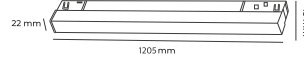

MAGNET TRACK SPOT

KASA RENGİ

Siyah ●

ÜRÜN KODU	GÜÇ	IŞIK RENGİ	IŞIK ŞİDDETİ
LMB-MG-LN-10-WW	10Watt	3000K	1200lm
LMB-MG-LN-10-NW	10Watt	4000K	1200lm

KASA RENGİ

Siyah ●

ÜRÜN KODU	GÜÇ	IŞIK RENGİ	IŞIK ŞİDDETİ
LMB-MG-LN-20-WW	20Watt	3000K	2400lm
LMB-MG-LN-20-NW	20Watt	4000K	2400lm

KASA RENGİ

Siyah ●

ÜRÜN KODU	GÜÇ	IŞIK RENGİ	IŞIK ŞİDDETİ
LMB-MG-LN-30-WW	30Watt	3000K	3600lm
LMB-MG-LN-30-NW	30Watt	4000K	3600lm

KASA RENGİ

Siyah ●

ÜRÜN KODU	GÜÇ	IŞIK RENGİ	IŞIK ŞİDDETİ
LMB-MG-LN-40-WW	40Watt	3000K	4800lm
LMB-MG-LN-40-NW	40Watt	4000K	4800lm

KASA RENGİ

Siyah ●

ÜRÜN KODU	GÜÇ	IŞIK RENGİ	IŞIK ŞİDDETİ
LMB-MG-ST-10-WW	10Watt	3000K	1200lm
LMB-MG-ST-10-NW	10Watt	4000K	1200lm

KASA RENGİ

Siyah ●

ÜRÜN KODU	GÜÇ	IŞIK RENGİ	IŞIK ŞİDDETİ
LMB-MG-ST-20-WW	20Watt	3000K	2400lm
LMB-MG-ST-20-NW	20Watt	4000K	2400lm