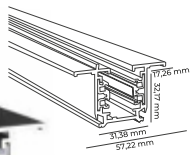

SIVA ALTI TRIFAZE RAY