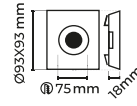

KASA RENGİ

Siyah ☐ Siyah Beyaz ☐ Beyaz ☐

ÜRÜN KODU	GÖVDE RENGİ	SOKET
LMB-FRR-KL1-B	SİYAH	Gu10
LMB-FRR-KL1-BW	SİYAH - BEYAZ	Gu10
LMB-FRR-KL1-W	BEYAZ	Gu10

Alüminyum Gövde Soket Dahil - Ampul haric