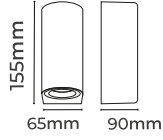

DECORATIVE WALL LIGHT

KASA RENGİ

Siyah ☒ Beyaz ☐ Antrasit ☐

ÜRÜN KODU	GÖVDE RENGİ	SOKET
LMB-DL-RL2-B	SİYAH	2xGu10
LMB-DL-RL2-W	BEYAZ	2xGu10
LMB-DL-RL2-A	ANTRASİT	2xGu10

Alüminyum Gövde Soket Dahil - Ampul haric

KASA RENGİ

Siyah ☒ Beyaz ☐ Antrasit ☐

ÜRÜN KODU	GÖVDE RENGİ	SOKET
LMB-DL-RL1-B	SİYAH	1xGu10
LMB-DL-RL1-W	BEYAZ	1xGu10
LMB-DL-RL1-A	ANTRASİT	1xGu10

Alüminyum Gövde Soket Dahil - Ampul haric

KASA RENGİ

Beyaz ☒

ÜRÜN KODU	GÜÇ	IŞIK RENGİ
LMB-DL-WL-10-W	10Watt	6500K
LMB-DL-WL-10-WW	10Watt	3000K

KASA RENGİ

Siyah ☒ Beyaz ☐

ÜRÜN KODU	GÜÇ	IŞIK RENGİ
LMB-DL-LN2-4-W	4Watt	6500K
LMB-DL-LN2-4-NW	4Watt	4000K
LMB-DL-LN2-4-VVW	4Watt	3000K
LMB-DL-LN2-4-A	4Watt	AMBER

KASA RENGİ

Siyah ☒ Beyaz ☐

ÜRÜN KODU	GÜÇ	IŞIK RENGİ
LMB-DL-LN3-6-W	6Watt	6500K
LMB-DL-LN3-6-NW	6Watt	4000K
LMB-DL-LN3-6-VVW	6Watt	3000K
LMB-DL-LN3-6-A	6Watt	AMBER

KASA RENGİ

Siyah ☒ Beyaz ☐

ÜRÜN KODU	GÜÇ	IŞIK RENGİ
LMB-DL-LN4-8-W	8Watt	6500K
LMB-DL-LN4-8-NW	8Watt	4000K
LMB-DL-LN4-8-VVW	8Watt	3000K
LMB-DL-LN4-8-A	8Watt	AMBER

KASA RENGİ

Siyah ☒ Beyaz ☐

ÜRÜN KODU	GÜÇ	IŞIK RENGİ
LMB-DL-RNS-10-W	10Watt	6500K
LMB-DL-RNS-10-NW	10Watt	4000K
LMB-DL-RNS-10-VVW	10Watt	3000K

KASA RENGİ

Siyah ☒ Beyaz ☐

ÜRÜN KODU	GÜÇ	IŞIK RENGİ
LMB-DL-RNM-12-W	12Watt	6500K
LMB-DL-RNM-12-NW	12Watt	4000K
LMB-DL-RNM-12-VVW	12Watt	3000K

KASA RENGİ

Siyah ☒ Beyaz ☐

ÜRÜN KODU	GÜÇ	IŞIK RENGİ
LMB-DL-RNM-18-W	18Watt	6500K
LMB-DL-RNM-18-NW	18Watt	4000K
LMB-DL-RNM-18-VVW	18Watt	3000K