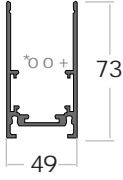

## SIVA ÜSTÜ

KASA RENGİ

Siyah

ÜRÜN KODU	MONTAJ	UZUNLUK
LMB-MG-SM-100	SIVAÜSTÜ	100cm
LMB-MG-SM-200	SIVAÜSTÜ	200cm
LMB-MG-SM-300	SIVAÜSTÜ	300cm