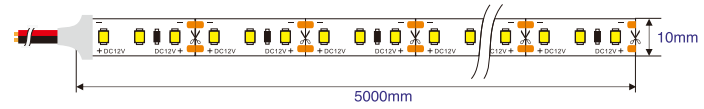

10mm 10Watt / 12VDC

ÜRÜN KODU	IŐIK RENGİ	VOLTAJ	GÜÇ	IŐIK ŐİDDETI	KESİM ÖLÇÜŐÜ	PAKET
LMB-ST-20-1010-VW	WW - 3000K	12VDC	10W/mt.	1000lm/mt.	50mm	5mt. Rulo
LMB-ST-20-1010-NW	NW - 4000K	12VDC	10W/mt.	1000lm/mt.	50mm	5mt. Rulo
LMB-ST-20-1010-W	W - 6500K	12VDC	10W/mt.	1000lm/mt.	50mm	5mt. Rulo
LMB-ST-20-1010-R	RED	12VDC	10W/mt.	-	50mm	5mt. Rulo
LMB-ST-20-1010-G	GREEN	12VDC	10W/mt.	-	50mm	5mt. Rulo
LMB-ST-20-1010-B	BLUE	12VDC	10W/mt.	-	50mm	5mt. Rulo
LMB-ST-20-1010-Y	YELLOW	12VDC	10W/mt.	-	50mm	5mt. Rulo
LMB-ST-20-1010-RGB	RGB	12VDC	10W/mt.	-	50mm	5mt. Rulo