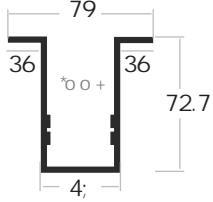

SIVA ALTI

KASA RENGİ

Siyah