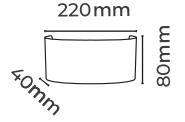

DECORATIVE WALL LIGHT

KASA RENGİ

Siyah ☒ Beyaz ☐ Antrasit ☐

ÜRÜN KODU	GÖVDE RENGİ	SOKET
LMB-DL-RL2-B	SİYAH	2xGu10
LMB-DL-RL2-W	BEYAZ	2xGu10
LMB-DL-RL2-A	ANTRASİT	2xGu10

Alüminyum Gövde Soket Dahil - Ampul haric

KASA RENGİ

Siyah ☒ Beyaz ☐ Antrasit ☐

ÜRÜN KODU	GÖVDE RENGİ	SOKET
LMB-DL-RL1-B	SİYAH	1xGu10
LMB-DL-RL1-W	BEYAZ	1xGu10
LMB-DL-RL1-A	ANTRASİT	1xGu10

Alüminyum Gövde Soket Dahil - Ampul haric

KASA RENGİ

Beyaz ☒

ÜRÜN KODU	GÜÇ	IŞIK RENGİ
LMB-DL-WL-10-W	10Watt	6500K
LMB-DL-WL-10-WW	10Watt	3000K

KASA RENGİ

Siyah ☒ Beyaz ☐

ÜRÜN KODU	GÜÇ	IŞIK RENGİ
LMB-DL-LN2-4-W	4Watt	6500K
LMB-DL-LN2-4-NW	4Watt	4000K
LMB-DL-LN2-4-VVW	4Watt	3000K
LMB-DL-LN2-4-A	4Watt	AMBER

KASA RENGİ

Siyah ☒ Beyaz ☐

ÜRÜN KODU	GÜÇ	IŞIK RENGİ
LMB-DL-LN3-6-W	6Watt	6500K
LMB-DL-LN3-6-NW	6Watt	4000K
LMB-DL-LN3-6-VVW	6Watt	3000K
LMB-DL-LN3-6-A	6Watt	AMBER

KASA RENGİ

Siyah ☒ Beyaz ☐

ÜRÜN KODU	GÜÇ	IŞIK RENGİ
LMB-DL-LN4-8-W	8Watt	6500K
LMB-DL-LN4-8-NW	8Watt	4000K
LMB-DL-LN4-8-VVW	8Watt	3000K
LMB-DL-LN4-8-A	8Watt	AMBER

KASA RENGİ

Siyah ☒ Beyaz ☐

ÜRÜN KODU	GÜÇ	IŞIK RENGİ
LMB-DL-RNS-10-W	10Watt	6500K
LMB-DL-RNS-10-NW	10Watt	4000K
LMB-DL-RNS-10-VVW	10Watt	3000K

KASA RENGİ

Siyah ☒ Beyaz ☐

ÜRÜN KODU	GÜÇ	IŞIK RENGİ
LMB-DL-RNM-12-W	12Watt	6500K
LMB-DL-RNM-12-NW	12Watt	4000K
LMB-DL-RNM-12-VVW	12Watt	3000K

KASA RENGİ

Siyah ☒ Beyaz ☐

ÜRÜN KODU	GÜÇ	IŞIK RENGİ
LMB-DL-RNM-18-W	18Watt	6500K
LMB-DL-RNM-18-NW	18Watt	4000K
LMB-DL-RNM-18-VVW	18Watt	3000K