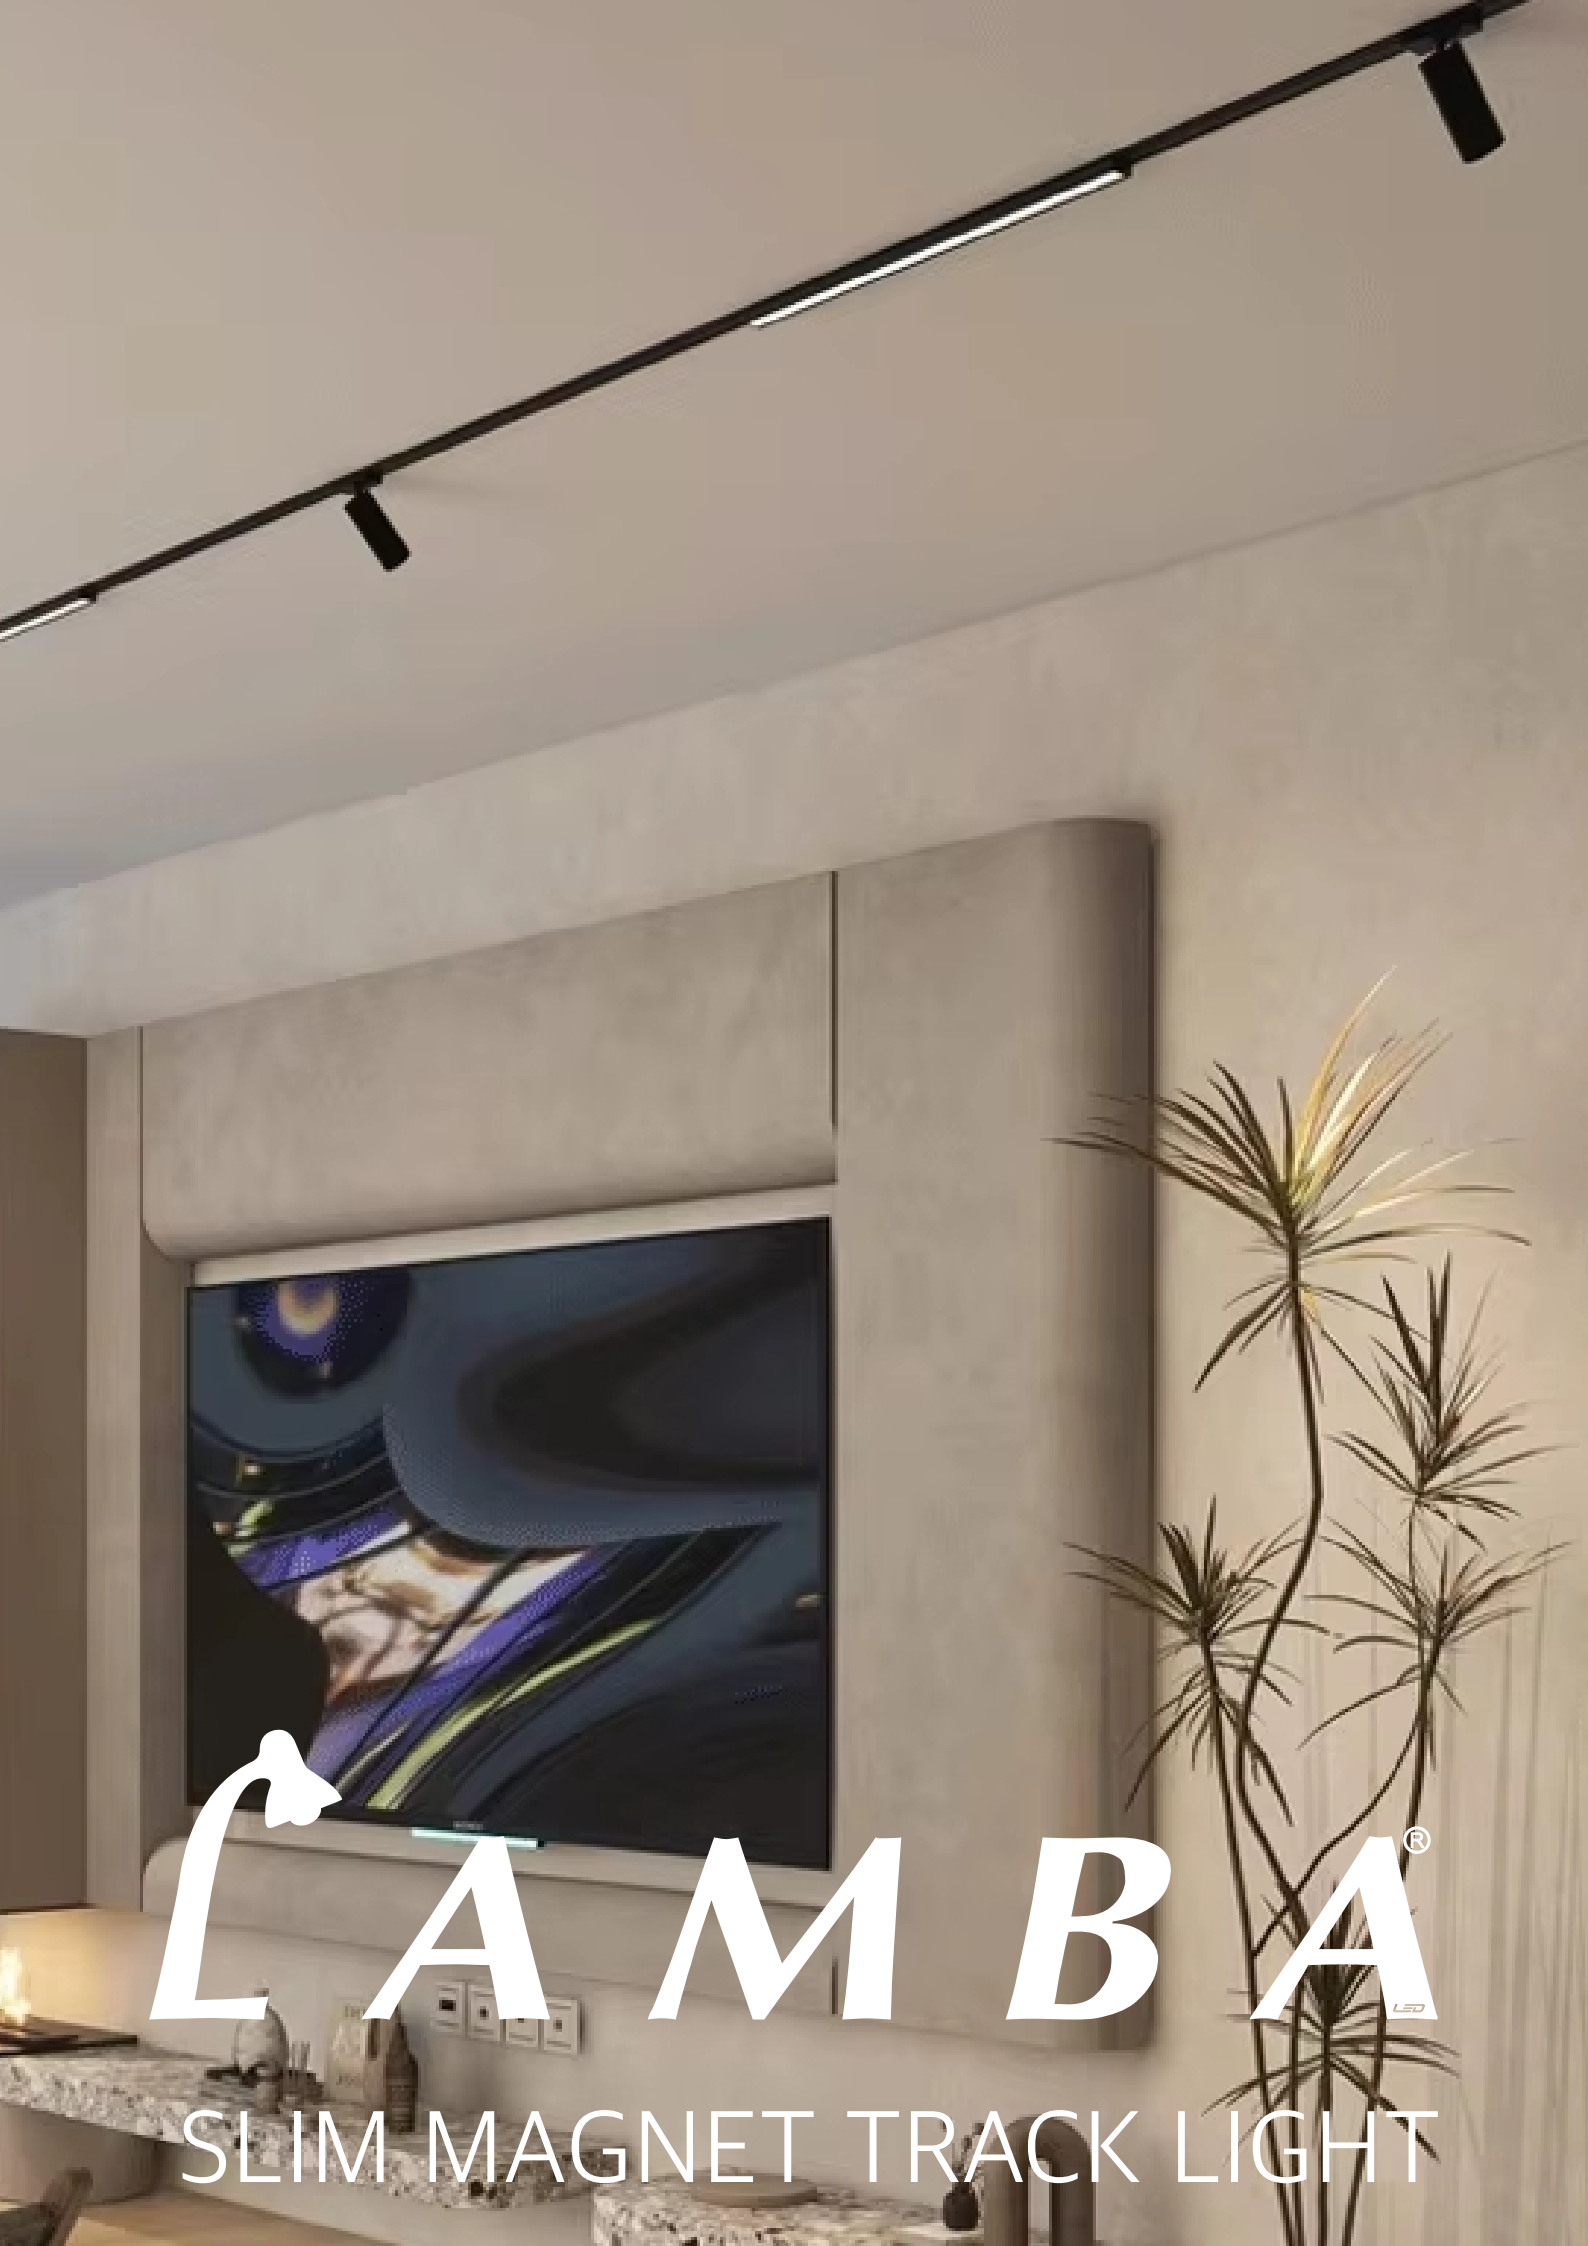

## MAGNET SIVAALTI MONTAJ YAYI

ÜRÜN KODU
LMB-MG-SP