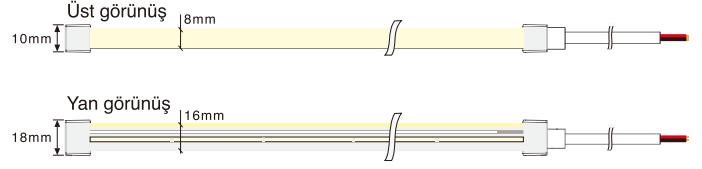

8x16mm
12VDC

ÜRÜN KODU	IŞIK RENGİ	VOLTAJ	GÜÇ	IŞIK ŞİDDETİ	KESİM ÖLÇÜSÜ	PAKET
LMB-NEO-816-1225-SW	SW - 2700K	12VDC	9W/mt.	880lm/mt.	25mm	5/50mt. Rulo
LMB-NEO-816-1225-WW	WW - 3200K	12VDC	9W/mt.	880lm/mt.	25mm	5/50mt. Rulo
LMB-NEO-816-1225-W	W - 6400K	12VDC	9W/mt.	880lm/mt.	25mm	5/50mt. Rulo
LMB-NEO-816-1225-R	R - 620nm	12VDC	9W/mt.	-	25mm	5/50mt. Rulo
LMB-NEO-816-1225-G	G - 510nm	12VDC	9W/mt.	-	25mm	5/50mt. Rulo
LMB-NEO-816-1225-B	B - 450nm	12VDC	9W/mt.	-	25mm	5/50mt. Rulo
LMB-NEO-816-1225-RGB	RGB	12VDC	9W/mt.	-	25mm	5/50mt. Rulo