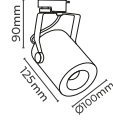

# TRACK LIGHT

KASA RENGİ

Beyaz  Siyah

ÜRÜN KODU	GÖVDE RENGİ	SOKET
LMB-TL-MD10-W	BEYAZ	Gu10
LMB-TL-MD10-B	SİYAH	Gu10

Gu10 Ampul haric

KASA RENGİ

Beyaz  Siyah

ÜRÜN KODU	GÖVDE RENGİ	SOKET
LMB-TL-MD11-W	BEYAZ	Gu10
LMB-TL-MD11-B	SİYAH	Gu10