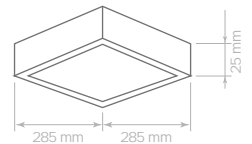

SLIM PANEL - SURFACE MOUNTED

18W

ÜRÜN KODU	GÜÇ	IŞIK RENGİ	IŞIK ŞİDDETİ
LMB-SU-SLR-18-W	18Watt	6500K	1820lm
LMB-SU-SLR-18-WW	18Watt	3000K	1820lm

25W

ÜRÜN KODU	GÜÇ	IŞIK RENGİ	IŞIK ŞİDDETİ
LMB-SU-SLR-25-W	25Watt	6500K	2600lm
LMB-SU-SLR-25-WW	25Watt	3000K	2600lm

30W

ÜRÜN KODU	GÜÇ	IŞIK RENGİ	IŞIK ŞİDDETİ
LMB-SU-SLR-30-W	30Watt	6500K	3100lm
LMB-SU-SLR-30-WW	30Watt	3000K	3100lm

18W

ÜRÜN KODU	GÜÇ	IŞIK RENGİ	IŞIK ŞİDDETİ
LMB-SU-SLS-18-W	18Watt	6500K	1820lm
LMB-SU-SLS-18-WW	18Watt	3000K	1820lm

25W

ÜRÜN KODU	GÜÇ	IŞIK RENGİ	IŞIK ŞİDDETİ
LMB-SU-SLS-25-W	25Watt	6500K	2600lm
LMB-SU-SLS-25-WW	25Watt	3000K	2600lm

30W

ÜRÜN KODU	GÜÇ	IŞIK RENGİ	IŞIK ŞİDDETİ
LMB-SU-SLS-30-W	30Watt	6500K	3100lm
LMB-SU-SLS-30-WW	30Watt	3000K	3100lm