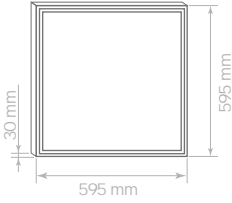

60x60cm

54W

ÜRÜN KODU	GÜÇ	IŞIK RENGİ	IŞIK ŞİDDETİ
LMB-SA-BK6060-54-W	54Watt	6500K	5400lm
LMB-SA-BK6060-54-WW	54Watt	3000K	5400lm

60x60cm - Sıvaüstü

60W

ÜRÜN KODU	GÜÇ	IŞIK RENGİ	IŞIK ŞİDDETİ
LMB-SU-BK6060-60-W	60Watt	6500K	3200lm
LMB-SU-BK6060-60-WW	60Watt	3000K	3200lm