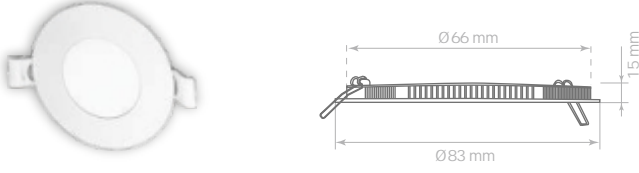

## 3W

ÜRÜN KODU	GÜÇ	IŞIK RENGİ	IŞIK ŞİDDETİ
LMB-SA-SLR-3-W	3Watt	6500K	255lm
LMB-SA-SLR-3-WW	3Watt	3000K	255lm