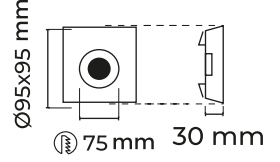

RECESSED LED SPOT

5W

KASA RENGİ

Beyaz ☐ Krom ☐ Saten ☐ Siyah ☐

ÜRÜN KODU	GÜÇ	IŞIK RENGİ	IŞIK ŞİDDETİ
LMB-SA-LR-5-W	5Watt	6500K	510lm
LMB-SA-LR-5-WW	5Watt	3000K	510lm

5W

KASA RENGİ

Beyaz ☐ Siyah ☐

ÜRÜN KODU	GÜÇ	İŞIK RENGİ	İŞIK ŞİDDETİ
LMB-SA-LS-5-W	5Watt	6500K	510lm
LMB-SA-LS-5-WW	5Watt	3000K	510lm

7W

ÜRÜN KODU	GÜÇ	İŞIK RENGİ	İŞIK ŞİDDETİ
LMB-SA-SPR-7-SW	7Watt	2700K	1020lm
LMB-SA-SPR-7-WW	7Watt	3000K	1020lm
LMB-SA-SPR-7-NW	7Watt	4000K	1020lm
LMB-SA-SPR-7-W	7Watt	6500K	1020lm

18W

ÜRÜN KODU	GÜÇ	İŞIK RENGİ	İŞIK ŞİDDETİ
LMB-SA-SPR-18-SW	18Watt	2700K	2550lm
LMB-SA-SPR-18-WW	18Watt	3000K	2550lm
LMB-SA-SPR-18-NW	18Watt	4000K	2550lm
LMB-SA-SPR-18-W	18Watt	6500K	2550lm

18W

ÜRÜN KODU	GÜÇ	İŞIK RENGİ	İŞIK ŞİDDETİ
LMB-SA-SPS-18-SW	18Watt	2700K	2550lm
LMB-SA-SPS-18-WW	18Watt	3000K	2550lm
LMB-SA-SPS-18-NW	18Watt	4000K	2550lm
LMB-SA-SPS-18-W	18Watt	6500K	2550lm

36W

ÜRÜN KODU	GÜÇ	İŞIK RENGİ	İŞIK ŞİDDETİ
LMB-SA-SPS-36-SW	36Watt	2700K	5100lm
LMB-SA-SPS-36-WW	36Watt	3000K	5100lm
LMB-SA-SPS-36-NW	36Watt	4000K	5100lm
LMB-SA-SPS-36-W	36Watt	6500K	5100lm