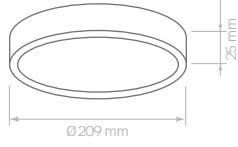

18W

ÜRÜN KODU	GÜÇ	IŞIK RENGİ	IŞIK ŞİDDETİ
LMB-SU-SLR-18-W	18Watt	6500K	1820lm
LMB-SU-SLR-18-WW	18Watt	3000K	1820lm