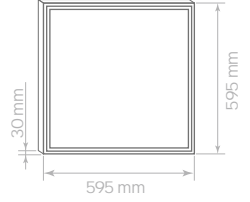

ÜRÜN KODU	GÜÇ	IŞIK RENGİ	IŞIK ŞİDDETİ
LMB-SA-BK6060-40-W	40Watt	6500K	3200lm
LMB-SA-BK6060-40-WW	40Watt	3000K	3200lm

60x60cm

54W