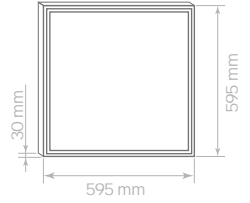

60x60cm

54W

ÜRÜN KODU	GÜÇ	IŞIK RENGİ	IŞIK ŞİDDETİ
LMB-SA-BK6060-54-W	54Watt	6500K	5400lm
LMB-SA-BK6060-54-WW	54Watt	3000K	5400lm

60x60cm - Sıvaüstü

60W

ÜRÜN KODU	GÜÇ	IŞIK RENGİ	IŞIK ŞİDDETİ
LMB-SU-BK6060-60-W	60Watt	6500K	3200lm
LMB-SU-BK6060-60-WW	60Watt	3000K	3200lm