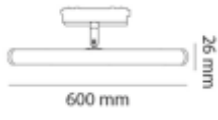

KASA RENGİ
Siyah