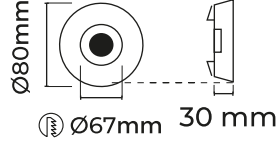

RECESSED LED SPOT

5W