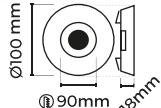

KASA RENGİ

Siyah ☐ Siyah Beyaz ☐ Siyah Saten ☐

ÜRÜN KODU	GÖVDE RENGİ	SOKET
LMB-FRR-ML1-B	SİYAH	Gu10
LMB-FRR-ML1-BW	SİYAH - BEYAZ	Gu10
LMB-FRR-ML1-BS	SİYAH - SATEN	Gu10

Alüminyum Gövde Soket Dahil - Ampul haric