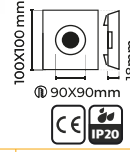

ÜRÜN KODU	GÖVDE RENGİ	SOKET
LMB-FRS-SL1-BCR	SİYAH - KROM	Gu10

Alüminyum Gövde Soket Dahil - Ampul haric