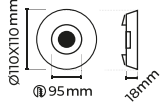

KASA RENGİ

Beyaz ☐ Siyah ☐

ÜRÜN KODU	GÖVDE RENGİ	SOKET
LMB-FRR-AL1-W	BEYAZ	Gu10
LMB-FRR-AL1-B	SİYAH	Gu10

Alüminyum Gövde Soket Dahil - Ampul haric