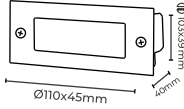

KASA RENGİ

Siyah ☒ Beyaz ☐ Antrasit ☐