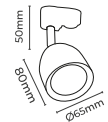

Gu10 Ampul haric

KASA RENGİ

Beyaz  Siyah

ÜRÜN KODU	GÖVDE RENGİ	SOKET
LMB-TL-MD5-W	BEYAZ	Gu10
LMB-TL-MD5-B	SİYAH	Gu10

Gu10 Ampul haric

KASA RENGİ

Beyaz  Siyah  Gold

ÜRÜN KODU	GÖVDE RENGİ	SOKET
LMB-TL-MD6-W	BEYAZ	Gu10
LMB-TL-MD6-B	SİYAH	Gu10
LMB-TL-MD6-G	GOLD	Gu10