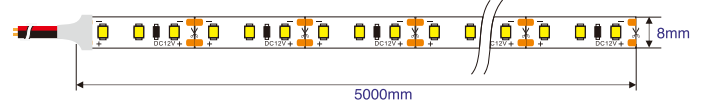

STRIP LED

8mm

10Watt / 12VDC