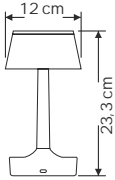

# TABLE LAMP

ÜRÜN KODU	IŞIK RENGİ
LMB-TB-CH1-3COLOR	● AMBER ● 3000K ● 6500K

ÜRÜN KODU	İŞIK RENGİ
LMB-TB-CH2-3COLOR	● AMBER ● 3000K ● 6500K

ÜRÜN KODU	İŞIK RENGİ
LMB-TB-CK1-3COLOR	● AMBER ● 3000K ● 6500K

ÜRÜN KODU	İŞIK RENGİ
LMB-TB-CK2-3COLOR	● AMBER ● 3000K ● 6500K