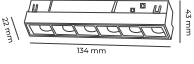

KASA RENGİ

Siyah ●