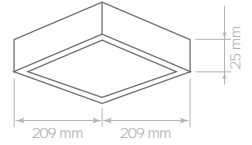

18W

ÜRÜN KODU	GÜÇ	IŞIK RENGİ	IŞIK ŞİDDETİ
LMB-SU-SLS-18-W	18Watt	6500K	1820lm
LMB-SU-SLS-18-WW	18Watt	3000K	1820lm