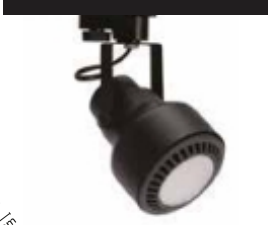

TRACK LIGHT

KASA RENGİ

Beyaz ☐ Siyah ☐

ÜRÜN KODU	GÖVDE RENGİ	SOKET
LMB-TL-MD10-W	BEYAZ	Gu10
LMB-TL-MD10-B	SİYAH	Gu10

Gu10 Ampul haric