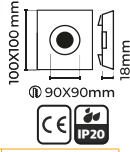

ÜRÜN KODU	GÖVDE RENGİ	SOKET
LMB-FRS-SL1-WP	BEYAZ - PLATİN	Gu10

Alüminyum Gövde Soket Dahil - Ampul haric