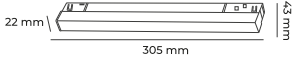

KASA RENGİ

Siyah ●