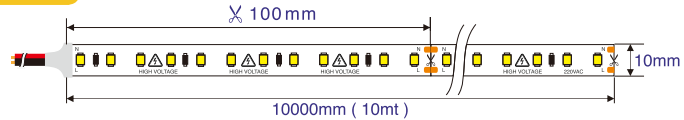

İÇ MEKAN

10mm
10Watt / 220VAC