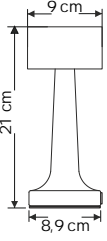

# TABLE LAMP

ÜRÜN KODU	IŞIK RENGİ
LMB-TB-CH1-3COLOR	● AMBER ● 3000K ● 6500K

ÜRÜN KODU	İŞIK RENGİ
LMB-TB-CH2-3COLOR	● AMBER ● 3000K ● 6500K

ÜRÜN KODU	İŞIK RENGİ
LMB-TB-CK1-3COLOR	● AMBER ● 3000K ● 6500K

ÜRÜN KODU	İŞIK RENGİ
LMB-TB-CK2-3COLOR	● AMBER ● 3000K ● 6500K