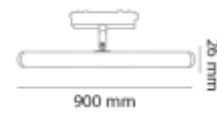

KASA RENGİ
Siyah