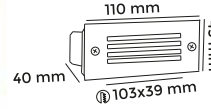

KASA RENGİ

Siyah ☒ Beyaz ☐ Antrasit ☐