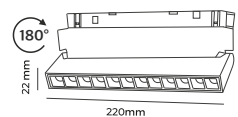

KASA RENGİ

Siyah ●