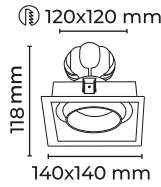

ÜRÜN KODU	GÜÇ	İŞIK RENGİ	İŞIK ŞİDDETİ
LMB-SA-SPS-18-SW	18Watt	2700K	2550lm
LMB-SA-SPS-18-WW	18Watt	3000K	2550lm
LMB-SA-SPS-18-NW	18Watt	4000K	2550lm
LMB-SA-SPS-18-W	18Watt	6500K	2550lm

36W