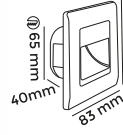

STEP LIGHT

KASA RENGİ

Siyah ☒ Beyaz ☐ Antrasit ☐

ÜRÜN KODU	GÜÇ	IŞIK RENGİ
LMB-ST-AS-3-W	3Watt	☐ 6500K
LMB-ST-AS-3-WW	3Watt	☒ 3000K

SENSÖRLÜ

KASA RENGİ

Siyah ☒ Beyaz ☐ Antrasit ☐

ÜRÜN KODU	GÜÇ	IŞIK RENGİ
LMB-ST-ASH-3-W	3Watt	☐ 6500K
LMB-ST-ASH-3-WW	3Watt	☒ 3000K

ÜRÜN KODU	GÜÇ	IŞIK RENGİ
LMB-ST-OK-3-W	3Watt	☐ 6500K
LMB-ST-OK-3-WW	3Watt	☒ 3000K

KASA RENGİ

Siyah ☒ Beyaz ☐ Antrasit ☐

ÜRÜN KODU	GÜÇ	IŞIK RENGİ
LMB-ST-PK-3-W	3Watt	☐ 6500K
LMB-ST-PK-3-WW	3Watt	☒ 3000K

ÜRÜN KODU	GÜÇ	IŞIK RENGİ
LMB-ST-LK-3-W	3Watt	☐ 6500K
LMB-ST-LK-3-WW	3Watt	☒ 3000K

ÜRÜN KODU	GÜÇ	IŞIK RENGİ
LMB-ST-VR-2-W	2Watt	☐ 6500K
LMB-ST-VR-2-WW	2Watt	☒ 3000K

DERİNLİK 40 mm

KASA RENGİ

Siyah ☒ Beyaz ☐ Antrasit ☐

ÜRÜN KODU	GÜÇ	IŞIK RENGİ
LMB-ST-VS-2-W	2Watt	☐ 6500K
LMB-ST-VS-2-WW	2Watt	☒ 3000K

DERİNLİK 25 mm

KASA RENGİ

Beyaz ☐

ÜRÜN KODU	GÜÇ	IŞIK RENGİ
LMB-ST-GR-2-BL	2Watt	☒ MAVİ
LMB-ST-GR-2-NW	2Watt	☒ 4000K

DERİNLİK 25 mm

KASA RENGİ

Beyaz ☐

ÜRÜN KODU	GÜÇ	IŞIK RENGİ
LMB-ST-GS-2-BL	2Watt	☒ MAVİ
LMB-ST-GS-2-NW	2Watt	☒ 4000K