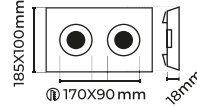

KASA RENGİ

Siyah ☐ Siyah Beyaz ☐ Siyah Saten ☐

ÜRÜN KODU	GÖVDE RENGİ	SOKET
LMB-FRS-ML2-B	SİYAH	2xGu10
LMB-FRS-ML2-BW	SİYAH - BEYAZ	2xGu10
LMB-FRS-ML2-BS	SİYAH - SATEN	2xGu10

Alüminyum Gövde Soket Dahil - Ampul haric