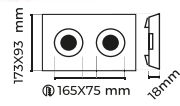

KASA RENGİ

Siyah ☐ Siyah Beyaz ☐ Beyaz ☐

ÜRÜN KODU	GÖVDE RENGİ	SOKET
LMB-FRS-KL2-B	SİYAH	2xGu10
LMB-FRS-KL2-BW	SİYAH - BEYAZ	2xGu10
LMB-FRS-KL2-W	BEYAZ	2xGu10

Alüminyum Gövde Soket Dahil - Ampul haric