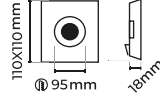

KASA RENGİ

Beyaz ☐ Siyah ☐

ÜRÜN KODU	GÖVDE RENGİ	SOKET
LMB-FRS-AL1-W	BEYAZ	Gu10
LMB-FRS-AL1-B	SİYAH	Gu10

Alüminyum Gövde Soket Dahil - Ampul haric