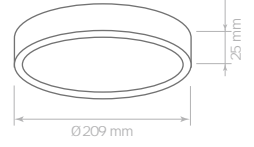

# SLIM PANEL - SURFACE MOUNTED

18W

ÜRÜN KODU	GÜÇ	IŞIK RENGİ	IŞIK ŞİDDETİ
LMB-SU-SLR-18-W	18Watt	6500K	1820lm
LMB-SU-SLR-18-WW	18Watt	3000K	1820lm

25W

ÜRÜN KODU	GÜÇ	IŞIK RENGİ	IŞIK ŞİDDETİ
LMB-SU-SLR-25-W	25Watt	6500K	2600lm
LMB-SU-SLR-25-WW	25Watt	3000K	2600lm