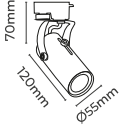

KASA RENGİ

Beyaz ☐ Siyah ☒

ÜRÜN KODU	GÖVDE RENGİ	SOKET
LMB-TL-MD1-W	BEYAZ	Gu10
LMB-TL-MD1-B	SİYAH	Gu10

Gu10 Ampul haric