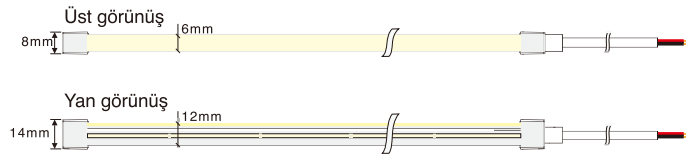

6x12mm PRO

ÜRÜN KODU	IŞIK RENGİ	VOLTAJ	GÜÇ	IŞIK ŞİDDETI	KESİM ÖLÇÜSÜ	PAKET
LMB-NEO-612-PRO10-SW	SW - 2700K	12VDC	10W/mt.	940lm/mt.	10mm	5/50mt. Rulo
LMB-NEO-612-PRO10-WW	WW - 3200K	12VDC	10W/mt.	940lm/mt.	10mm	5/50mt. Rulo
LMB-NEO-612-PRO10-W	W - 6400K	12VDC	10W/mt.	940lm/mt.	10mm	5/50mt. Rulo
LMB-NEO-612-PRO10-R	R - 620nm	12VDC	10W/mt.	-	10mm	5/50mt. Rulo
LMB-NEO-612-PRO10-G	G - 510nm	12VDC	10W/mt.	-	10mm	5/50mt. Rulo
LMB-NEO-612-PRO10-B	B - 450nm	12VDC	10W/mt.	-	10mm	5/50mt. Rulo
LMB-NEO-612-PRO10-RGB	RGB	12VDC	10W/mt.	-	10mm	5/50mt. Rulo