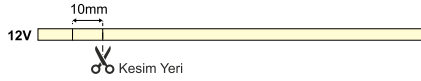

6x12mm PRO

ÜRÜN KODU	IŞIK RENGİ	VOLTAJ	GÜÇ	IŞIK ŞİDDETI	KESİM ÖLÇÜSÜ	PAKET
LMB-NEO-612-PRO10-SW	SW - 2700K	12VDC	10W/mt.	940lm/mt.	10mm	5/50mt. Rulo
LMB-NEO-612-PRO10-WW	WW - 3200K	12VDC	10W/mt.	940lm/mt.	10mm	5/50mt. Rulo
LMB-NEO-612-PRO10-W	W - 6400K	12VDC	10W/mt.	940lm/mt.	10mm	5/50mt. Rulo
LMB-NEO-612-PRO10-R	R - 620nm	12VDC	10W/mt.	-	10mm	5/50mt. Rulo
LMB-NEO-612-PRO10-G	G - 510nm	12VDC	10W/mt.	-	10mm	5/50mt. Rulo
LMB-NEO-612-PRO10-B	B - 450nm	12VDC	10W/mt.	-	10mm	5/50mt. Rulo
LMB-NEO-612-PRO10-RGB	RGB	12VDC	10W/mt.	-	10mm	5/50mt. Rulo