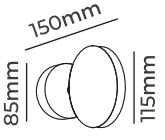

DECORATIVE WALL LIGHT

KASA RENGİ

Siyah ☒ Beyaz ☐ Antrasit ☐

ÜRÜN KODU	GÖVDE RENGİ	SOKET
LMB-DL-RL2-B	SİYAH	2xGu10
LMB-DL-RL2-W	BEYAZ	2xGu10
LMB-DL-RL2-A	ANTRASİT	2xGu10

Alüminyum Gövde Soket Dahil - Ampul haric

KASA RENGİ

Siyah ☒ Beyaz ☐ Antrasit ☐

ÜRÜN KODU	GÖVDE RENGİ	SOKET
LMB-DL-RL1-B	SİYAH	1xGu10
LMB-DL-RL1-W	BEYAZ	1xGu10
LMB-DL-RL1-A	ANTRASİT	1xGu10

Alüminyum Gövde Soket Dahil - Ampul haric

KASA RENGİ

Beyaz ☒

ÜRÜN KODU	GÜÇ	IŞIK RENGİ
LMB-DL-WL-10-W	10Watt	6500K
LMB-DL-WL-10-WW	10Watt	3000K

KASA RENGİ

Siyah ☒ Beyaz ☐

ÜRÜN KODU	GÜÇ	IŞIK RENGİ
LMB-DL-LN2-4-W	4Watt	6500K
LMB-DL-LN2-4-NW	4Watt	4000K
LMB-DL-LN2-4-VVW	4Watt	3000K
LMB-DL-LN2-4-A	4Watt	AMBER

KASA RENGİ

Siyah ☒ Beyaz ☐

ÜRÜN KODU	GÜÇ	IŞIK RENGİ
LMB-DL-LN3-6-W	6Watt	6500K
LMB-DL-LN3-6-NW	6Watt	4000K
LMB-DL-LN3-6-VVW	6Watt	3000K
LMB-DL-LN3-6-A	6Watt	AMBER

KASA RENGİ

Siyah ☒ Beyaz ☐

ÜRÜN KODU	GÜÇ	IŞIK RENGİ
LMB-DL-LN4-8-W	8Watt	6500K
LMB-DL-LN4-8-NW	8Watt	4000K
LMB-DL-LN4-8-VVW	8Watt	3000K
LMB-DL-LN4-8-A	8Watt	AMBER

KASA RENGİ

Siyah ☒ Beyaz ☐

ÜRÜN KODU	GÜÇ	IŞIK RENGİ
LMB-DL-RNS-10-W	10Watt	6500K
LMB-DL-RNS-10-NW	10Watt	4000K
LMB-DL-RNS-10-VVW	10Watt	3000K

KASA RENGİ

Siyah ☒ Beyaz ☐

ÜRÜN KODU	GÜÇ	IŞIK RENGİ
LMB-DL-RNM-12-W	12Watt	6500K
LMB-DL-RNM-12-NW	12Watt	4000K
LMB-DL-RNM-12-VVW	12Watt	3000K

KASA RENGİ

Siyah ☒ Beyaz ☐

ÜRÜN KODU	GÜÇ	IŞIK RENGİ
LMB-DL-RNM-18-W	18Watt	6500K
LMB-DL-RNM-18-NW	18Watt	4000K
LMB-DL-RNM-18-VVW	18Watt	3000K