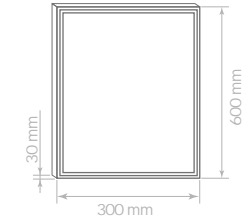

ÜRÜN KODU	GÜÇ	IŞIK RENGİ	IŞIK ŞİDDETİ
LMB-SA-BK3060-30-W	30Watt	6500K	2400lm
LMB-SA-BK3060-30-WW	30Watt	3000K	2400lm

30x120cm

40W