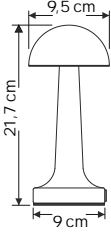

# TABLE LAMP

ÜRÜN KODU	IŞIK RENGİ
LMB-TB-CH1-3COLOR	● AMBER ● 3000K ● 6500K

ÜRÜN KODU	İŞIK RENGİ
LMB-TB-CH2-3COLOR	● AMBER ● 3000K ● 6500K

ÜRÜN KODU	İŞIK RENGİ
LMB-TB-CK1-3COLOR	● AMBER ● 3000K ● 6500K

ÜRÜN KODU	İŞIK RENGİ
LMB-TB-CK2-3COLOR	● AMBER ● 3000K ● 6500K