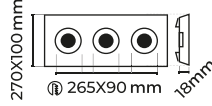

KASA RENGİ

Siyah ☐ Siyah Beyaz ☐ Siyah Saten ☐

ÜRÜN KODU	GÖVDE RENGİ	SOKET
LMB-FRS-ML2-B	SİYAH	3xGu10
LMB-FRS-ML3-BW	SİYAH - BEYAZ	3xGu10
LMB-FRS-ML3-BS	SİYAH - SATEN	3xGu10

Alüminyum Gövde Soket Dahil - Ampul haric