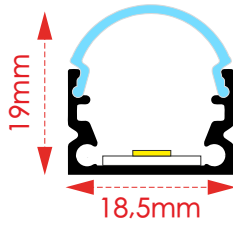

M SERIES

Kapak

L SERIES

Kapak