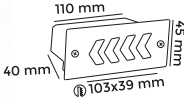

ÜRÜN KODU	GÜÇ	IŞIK RENGİ
LMB-ST-OK-3-W	3Watt	☐ 6500K
LMB-ST-OK-3-WW	3Watt	☒ 3000K