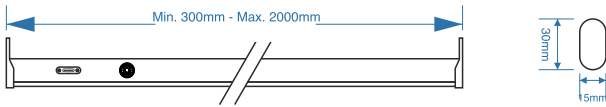

LITHIUM ION PİLLİ USB SARJLI - SENSÖRLÜ

ÜRÜN KODU	IŞIK RENGİ	SENSÖR	VOLTAJ
LMB-WD-BTP-100-WW	3000K	HAREKET	LI-ION PİL
LMB-WD-BTP-100-W	6500K	HAREKET	LI-ION PİL