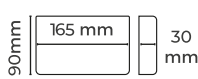

DECORATIVE WALL LIGHT

KASA RENGİ

Siyah ☒ Beyaz ☐ Antrasit ☐

ÜRÜN KODU	GÖVDE RENGİ	SOKET
LMB-DL-RL2-B	SİYAH	2xGu10
LMB-DL-RL2-W	BEYAZ	2xGu10
LMB-DL-RL2-A	ANTRASİT	2xGu10

Alüminyum Gövde Soket Dahil - Ampul haric

KASA RENGİ

Siyah ☒ Beyaz ☐ Antrasit ☐

ÜRÜN KODU	GÖVDE RENGİ	SOKET
LMB-DL-RL1-B	SİYAH	1xGu10
LMB-DL-RL1-W	BEYAZ	1xGu10
LMB-DL-RL1-A	ANTRASİT	1xGu10

Alüminyum Gövde Soket Dahil - Ampul haric

KASA RENGİ

Beyaz ☒

ÜRÜN KODU	GÜÇ	IŞIK RENGİ
LMB-DL-WL-10-W	10Watt	6500K
LMB-DL-WL-10-WW	10Watt	3000K

KASA RENGİ

Siyah ☒ Beyaz ☐

ÜRÜN KODU	GÜÇ	IŞIK RENGİ
LMB-DL-LN2-4-W	4Watt	6500K
LMB-DL-LN2-4-NW	4Watt	4000K
LMB-DL-LN2-4-VVW	4Watt	3000K
LMB-DL-LN2-4-A	4Watt	AMBER

KASA RENGİ

Siyah ☒ Beyaz ☐

ÜRÜN KODU	GÜÇ	IŞIK RENGİ
LMB-DL-LN3-6-W	6Watt	6500K
LMB-DL-LN3-6-NW	6Watt	4000K
LMB-DL-LN3-6-VVW	6Watt	3000K
LMB-DL-LN3-6-A	6Watt	AMBER

KASA RENGİ

Siyah ☒ Beyaz ☐

ÜRÜN KODU	GÜÇ	IŞIK RENGİ
LMB-DL-LN4-8-W	8Watt	6500K
LMB-DL-LN4-8-NW	8Watt	4000K
LMB-DL-LN4-8-VVW	8Watt	3000K
LMB-DL-LN4-8-A	8Watt	AMBER

KASA RENGİ

Siyah ☒ Beyaz ☐

ÜRÜN KODU	GÜÇ	IŞIK RENGİ
LMB-DL-RNS-10-W	10Watt	6500K
LMB-DL-RNS-10-NW	10Watt	4000K
LMB-DL-RNS-10-VVW	10Watt	3000K

KASA RENGİ

Siyah ☒ Beyaz ☐

ÜRÜN KODU	GÜÇ	IŞIK RENGİ
LMB-DL-RNM-12-W	12Watt	6500K
LMB-DL-RNM-12-NW	12Watt	4000K
LMB-DL-RNM-12-VVW	12Watt	3000K

KASA RENGİ

Siyah ☒ Beyaz ☐

ÜRÜN KODU	GÜÇ	IŞIK RENGİ
LMB-DL-RNM-18-W	18Watt	6500K
LMB-DL-RNM-18-NW	18Watt	4000K
LMB-DL-RNM-18-VVW	18Watt	3000K