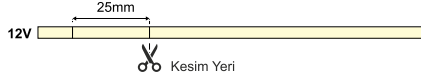

8x16mm
12VDC

ÜRÜN KODU	IŞIK RENGİ	VOLTAJ	GÜÇ	IŞIK ŞİDDETİ	KESİM ÖLÇÜSÜ	PAKET
LMB-NEO-816-1225-SW	SW - 2700K	12VDC	9W/mt.	880lm/mt.	25mm	5/50mt. Rulo
LMB-NEO-816-1225-WW	WW - 3200K	12VDC	9W/mt.	880lm/mt.	25mm	5/50mt. Rulo
LMB-NEO-816-1225-W	W - 6400K	12VDC	9W/mt.	880lm/mt.	25mm	5/50mt. Rulo
LMB-NEO-816-1225-R	R - 620nm	12VDC	9W/mt.	-	25mm	5/50mt. Rulo
LMB-NEO-816-1225-G	G - 510nm	12VDC	9W/mt.	-	25mm	5/50mt. Rulo
LMB-NEO-816-1225-B	B - 450nm	12VDC	9W/mt.	-	25mm	5/50mt. Rulo
LMB-NEO-816-1225-RGB	RGB	12VDC	9W/mt.	-	25mm	5/50mt. Rulo