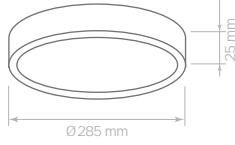

30W

ÜRÜN KODU	GÜÇ	IŞIK RENGİ	IŞIK ŞİDDETİ
LMB-SU-SLR-30-W	30Watt	6500K	3100lm
LMB-SU-SLR-30-WW	30Watt	3000K	3100lm