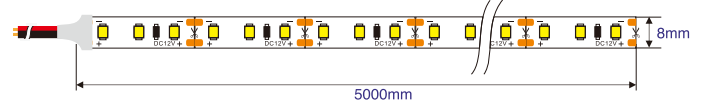

ECO - 8mm 6Watt / 12VDC

ÜRÜN KODU	IŐIK RENGİ	VOLTAJ	GÜÇ	IŐIK ŐİDDETI	KESİM ÖLÇÜŐÜ	PAKET
LMB-ST-ECO54-86-VW	WW - 3000K	12VDC	6W/mt.	500lm/mt.	50mm	5mt. Rulo
LMB-ST-ECO54-86-NW	NW - 4000K	12VDC	6W/mt.	500lm/mt.	50mm	5mt. Rulo
LMB-ST-ECO54-86-W	W - 6500K	12VDC	6W/mt.	500lm/mt.	50mm	5mt. Rulo
LMB-ST-ECO54-86-R	RED	12VDC	6W/mt.	-	50mm	5mt. Rulo
LMB-ST-ECO54-86-G	GREEN	12VDC	6W/mt.	-	50mm	5mt. Rulo
LMB-ST-ECO54-86-B	BLUE	12VDC	6W/mt.	-	50mm	5mt. Rulo
LMB-ST-ECO54-86-Y	YELLOW	12VDC	6W/mt.	-	50mm	5mt. Rulo