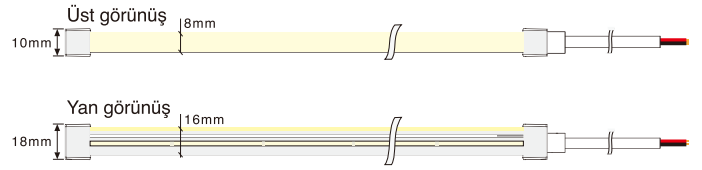

8x16mm
24VDC