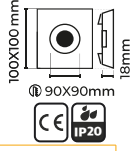

ÜRÜN KODU	GÖVDE RENGİ	SOKET
LMB-FRS-SL1-WR	BEYAZ - ROSE	Gu10

Alüminyum Gövde Soket Dahil - Ampul haric