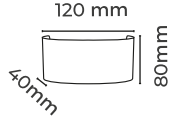

DECORATIVE WALL LIGHT

KASA RENGİ

Siyah ☒ Beyaz ☐ Antrasit ☐

ÜRÜN KODU	GÖVDE RENGİ	SOKET
LMB-DL-RL2-B	SİYAH	2xGu10
LMB-DL-RL2-W	BEYAZ	2xGu10
LMB-DL-RL2-A	ANTRASİT	2xGu10

Alüminyum Gövde Soket Dahil - Ampul haric

KASA RENGİ

Siyah ☒ Beyaz ☐ Antrasit ☐

ÜRÜN KODU	GÖVDE RENGİ	SOKET
LMB-DL-RL1-B	SİYAH	1xGu10
LMB-DL-RL1-W	BEYAZ	1xGu10
LMB-DL-RL1-A	ANTRASİT	1xGu10

Alüminyum Gövde Soket Dahil - Ampul haric

KASA RENGİ

Beyaz ☒

ÜRÜN KODU	GÜÇ	IŞIK RENGİ
LMB-DL-WL-10-W	10Watt	6500K
LMB-DL-WL-10-WW	10Watt	3000K

KASA RENGİ

Siyah ☒ Beyaz ☐

ÜRÜN KODU	GÜÇ	IŞIK RENGİ
LMB-DL-LN2-4-W	4Watt	6500K
LMB-DL-LN2-4-NW	4Watt	4000K
LMB-DL-LN2-4-VVW	4Watt	3000K
LMB-DL-LN2-4-A	4Watt	AMBER

KASA RENGİ

Siyah ☒ Beyaz ☐

ÜRÜN KODU	GÜÇ	IŞIK RENGİ
LMB-DL-LN3-6-W	6Watt	6500K
LMB-DL-LN3-6-NW	6Watt	4000K
LMB-DL-LN3-6-VVW	6Watt	3000K
LMB-DL-LN3-6-A	6Watt	AMBER

KASA RENGİ

Siyah ☒ Beyaz ☐

ÜRÜN KODU	GÜÇ	IŞIK RENGİ
LMB-DL-LN4-8-W	8Watt	6500K
LMB-DL-LN4-8-NW	8Watt	4000K
LMB-DL-LN4-8-VVW	8Watt	3000K
LMB-DL-LN4-8-A	8Watt	AMBER

KASA RENGİ

Siyah ☒ Beyaz ☐

ÜRÜN KODU	GÜÇ	IŞIK RENGİ
LMB-DL-RNS-10-W	10Watt	6500K
LMB-DL-RNS-10-NW	10Watt	4000K
LMB-DL-RNS-10-VVW	10Watt	3000K

KASA RENGİ

Siyah ☒ Beyaz ☐

ÜRÜN KODU	GÜÇ	IŞIK RENGİ
LMB-DL-RNM-12-W	12Watt	6500K
LMB-DL-RNM-12-NW	12Watt	4000K
LMB-DL-RNM-12-VVW	12Watt	3000K

KASA RENGİ

Siyah ☒ Beyaz ☐

ÜRÜN KODU	GÜÇ	IŞIK RENGİ
LMB-DL-RNM-18-W	18Watt	6500K
LMB-DL-RNM-18-NW	18Watt	4000K
LMB-DL-RNM-18-VVW	18Watt	3000K