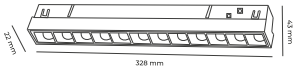

KASA RENGİ

Siyah ●