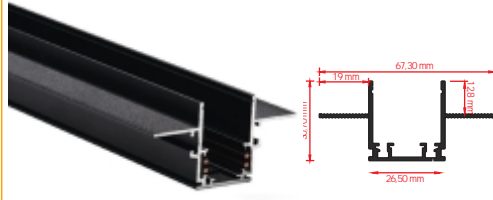

SIVA ALTI ÇERÇEVESİZ

KASA RENGİ
Siyah

ÜRÜN KODU	MONTAJ	UZUNLUK
LMB-SMG-TS-100	SIVAALTI - ÇERÇEVESİZ	100cm
LMB-SMG-TS-200	SIVAALTI - ÇERÇEVESİZ	200cm
LMB-SMG-TS-300	SIVAALTI - ÇERÇEVESİZ	300cm

SIVA ALTI L DÖNÜŞ

TSL1
TAVANDAN DUVARA

KASA RENGİ
Siyah

ÜRÜN KODU	MONTAJ
LMB-SMG-TSL1	SIVAALTI - ÇERÇEVESİZ
LMB-SMG-TSL2	SIVAALTI - ÇERÇEVESİZ

TSL2
TAVAN

KASA RENGİ
Siyah

SLIM MAGNET DRIVER

ÜRÜN KODU	VOLTAJ	GÜÇ
LMB-SMG-PSU-100	48VDC	100W
LMB-SMG-PSU-200	48VDC	200W

SLIM MAGNET ENERJİ GİRİŞİ

ÜRÜN KODU
LMB-SMG-IN

SLIM MAGNET ESNEK ARA BAĞLANTI KONNEKTÖRÜ

ÜRÜN KODU
LMB-SMG-CNF

SLIM MAGNET DRIVER KUTUSU

ÜRÜN KODU
LMB-SMG-DBX

SLIM MAGNET DÜZ BAĞLANTI APARATI

ÜRÜN KODU
LMB-SMG-DI

SLIM MAGNET ARA BAĞLANTI APARATI

ÜRÜN KODU
LMB-SMG-HI

SLIM MAGNET L BAĞLANTI APARATI

ÜRÜN KODU
LMB-SMG-LI

SLIM MAGNET YATAY L BAĞLANTI APARATI

ÜRÜN KODU
LMB-SMG-LY