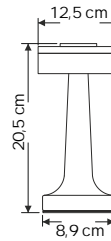

# TABLE LAMP

ÜRÜN KODU	IŞIK RENGİ
LMB-TB-CH1-3COLOR	● AMBER ● 3000K ● 6500K

ÜRÜN KODU	İŞIK RENGİ
LMB-TB-CH2-3COLOR	● AMBER ● 3000K ● 6500K

ÜRÜN KODU	İŞIK RENGİ
LMB-TB-CK1-3COLOR	● AMBER ● 3000K ● 6500K

ÜRÜN KODU	İŞIK RENGİ
LMB-TB-CK2-3COLOR	● AMBER ● 3000K ● 6500K