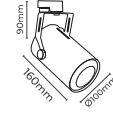

KASA RENGİ

Beyaz ☐ Siyah ☐

ÜRÜN KODU	GÖVDE RENGİ	SOKET
LMB-TL-MD12-W	BEYAZ	Gu10
LMB-TL-MD12-B	SİYAH	Gu10

Gu10 Ampul haric