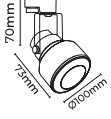

KASA RENGİ

Beyaz ☐ Siyah ☐

ÜRÜN KODU	GÖVDE RENGİ	SOKET
LMB-TL-MD10-W	BEYAZ	Gu10
LMB-TL-MD10-B	SİYAH	Gu10

Gu10 Ampul haric