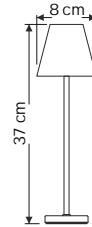

ÜRÜN KODU	İŞIK RENGİ
LMB-TB-KT2-3COLOR	● 3000K ● 4000K ● 6500K