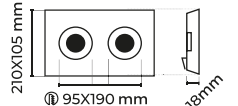

KASA RENGİ

Beyaz ☐ Siyah ☐

ÜRÜN KODU	GÖVDE RENGİ	SOKET
LMB-FRS-AL2-W	BEYAZ	Gu10 x 2
LMB-FRS-AL2-B	SİYAH	Gu10 x 2

Alüminyum Gövde Soket Dahil - Ampul haric