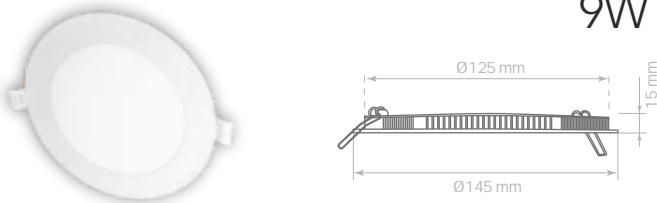

ÜRÜN KODU	GÜÇ	IŞIK RENGİ	IŞIK ŞİDDETİ
LMB-SA-SLR-6-W	6Watt	6500K	510lm
LMB-SA-SLR-6-WW	6Watt	3000K	510lm

9W