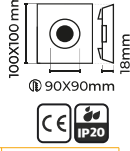

ÜRÜN KODU	GÖVDE RENGİ	SOKET
LMB-FRS-SL1-W	BEYAZ	Gu10

Alüminyum Gövde Soket Dahil - Ampul haric