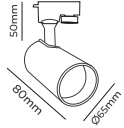

# TRACK LIGHT

KASA RENGİ

Beyaz  Siyah

ÜRÜN KODU	GÖVDE RENGİ	SOKET
LMB-TL-MD1-W	BEYAZ	Gu10
LMB-TL-MD1-B	SİYAH	Gu10

Gu10 Ampul haric

KASA RENGİ

Beyaz  Siyah

ÜRÜN KODU	GÖVDE RENGİ	SOKET
LMB-TL-MD2-W	BEYAZ	Gu10
LMB-TL-MD2-B	SİYAH	Gu10