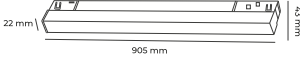

MAGNET TRACK SPOT

KASA RENGİ

Siyah ●

ÜRÜN KODU	GÜÇ	IŞIK RENGİ	IŞIK ŞİDDETİ
LMB-MG-LN-10-WW	10Watt	3000K	1200lm
LMB-MG-LN-10-NW	10Watt	4000K	1200lm

KASA RENGİ

Siyah ●

ÜRÜN KODU	GÜÇ	IŞIK RENGİ	IŞIK ŞİDDETİ
LMB-MG-LN-20-WW	20Watt	3000K	2400lm
LMB-MG-LN-20-NW	20Watt	4000K	2400lm

KASA RENGİ

Siyah ●

ÜRÜN KODU	GÜÇ	IŞIK RENGİ	IŞIK ŞİDDETİ
LMB-MG-LN-30-WW	30Watt	3000K	3600lm
LMB-MG-LN-30-NW	30Watt	4000K	3600lm

KASA RENGİ

Siyah ●

ÜRÜN KODU	GÜÇ	IŞIK RENGİ	IŞIK ŞİDDETİ
LMB-MG-LN-40-WW	40Watt	3000K	4800lm
LMB-MG-LN-40-NW	40Watt	4000K	4800lm

KASA RENGİ

Siyah ●

ÜRÜN KODU	GÜÇ	IŞIK RENGİ	IŞIK ŞİDDETİ
LMB-MG-ST-10-WW	10Watt	3000K	1200lm
LMB-MG-ST-10-NW	10Watt	4000K	1200lm

KASA RENGİ

Siyah ●

ÜRÜN KODU	GÜÇ	IŞIK RENGİ	IŞIK ŞİDDETİ
LMB-MG-ST-20-WW	20Watt	3000K	2400lm
LMB-MG-ST-20-NW	20Watt	4000K	2400lm