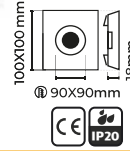

ÜRÜN KODU	GÖVDE RENGİ	SOKET
LMB-FRS-SL1-BR	SİYAH - ROSE	Gu10

Alüminyum Gövde Soket Dahil - Ampul haric