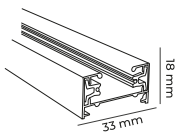

## SIVA ÜSTÜ MONOFAZE RAY

KASA RENGİ

Beyaz  Siyah

ÜRÜN KODU	MONTAJ	UZUNLUK
LMB-TL-1P-100	SIVAÜSTÜ	100cm
LMB-TL-1P-200	SIVAÜSTÜ	200cm
LMB-TL-1P-300	SIVAÜSTÜ	300cm