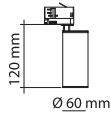

KASA RENGİ

Beyaz ☐ Siyah ☒

ÜRÜN KODU	GÖVDE RENGİ	SOKET
LMB-TL-MD5-W	BEYAZ	Gu10
LMB-TL-MD5-B	SİYAH	Gu10

Gu10 Ampul haric