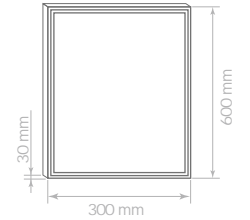

30x60cm

30W

ÜRÜN KODU	GÜÇ	IŞIK RENGİ	IŞIK ŞİDDETİ
LMB-SA-BK3060-30-W	30Watt	6500K	2400lm
LMB-SA-BK3060-30-WW	30Watt	3000K	2400lm

30x120cm

40W

ÜRÜN KODU	GÜÇ	IŞIK RENGİ	IŞIK ŞİDDETİ
LMB-SA-BK30120-40-W	40Watt	6500K	3200lm
LMB-SA-BK30120-40-WW	40Watt	3000K	3200lm