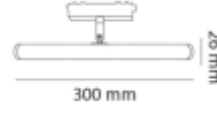

KASA RENGİ
Siyah