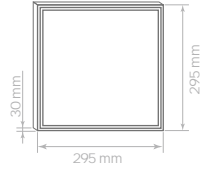

BACKLIGHT PANEL

30x30cm CLIP-IN

25W

ÜRÜN KODU	GÜÇ	IŞIK RENGİ	IŞIK ŞİDDETİ
LMB-SA-BK3030-25-W	25Watt	6500K	2000lm
LMB-SA-BK3030-25-WW	25Watt	3000K	2000lm

60x60cm

40W