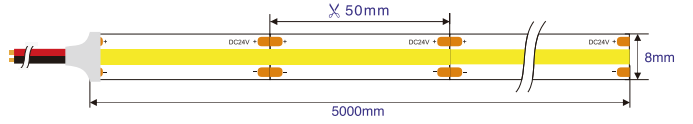

İÇ MEKAN

8mm
10Watt / 24VDC

ÜRÜN KODU	IŞIK RENGİ	VOLTAJ	GÜÇ	IŞIK ŞİDDETİ	KESİM ÖLÇÜSÜ	PAKET
LMB-STC-20-810-SW	SW - 2700K	24VDC	10W/mt.	1000lm/mt.	50mm	5mt. Rulo
LMB-STC-20-810-NW	NW - 4000K	24VDC	10W/mt.	1000lm/mt.	50mm	5mt. Rulo
LMB-STC-20-810-W	W - 6000K	24VDC	10W/mt.	1000lm/mt.	50mm	5mt. Rulo