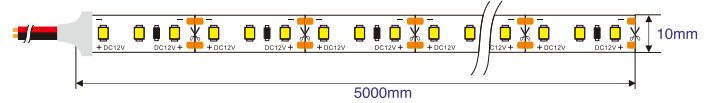

STRIP LED

8mm

10Watt / 12VDC

SAMSUNG
Chip Used

ÜRÜN KODU	IŞIK RENGİ	VOLTAJ	GÜÇ	IŞIK ŞİDDETİ	KESİM ÖLÇÜSÜ	PAKET
LMB-ST-20-1010-WW	WW - 3000K	12VDC	10W/mt.	1000lm/mt.	50mm	5mt. Rulo
LMB-ST-20-1010-NW	NW - 4000K	12VDC	10W/mt.	1000lm/mt.	50mm	5mt. Rulo
LMB-ST-20-1010-W	W - 6500K	12VDC	10W/mt.	1000lm/mt.	50mm	5mt. Rulo

10mm

12Watt / 12VDC - 24VDC

SAMSUNG
Chip Used

ÜRÜN KODU	IŞIK RENGİ	VOLTAJ	GÜÇ	IŞIK ŞİDDETİ	KESİM ÖLÇÜSÜ	PAKET
LMB-ST-SM20-1012-WW	WW - 3000K	12VDC	12W/mt.	1000lm/mt.	50mm	5mt. Rulo
LMB-ST-SM20-1012-NW	NW - 4000K	12VDC	12W/mt.	1000lm/mt.	50mm	5mt. Rulo
LMB-ST-SM20-1012-W	W - 6500K	12VDC	12W/mt.	1000lm/mt.	50mm	5mt. Rulo
LMB-ST-SM20-1012-WW-24	WW - 3000K	24VDC	12W/mt.	1000lm/mt.	50mm	5mt. Rulo
LMB-ST-SM20-1012-NW-24	NW - 4000K	24VDC	12W/mt.	1000lm/mt.	50mm	5mt. Rulo
LMB-ST-SM20-1012-W-24	W - 6500K	24VDC	12W/mt.	1000lm/mt.	50mm	5mt. Rulo