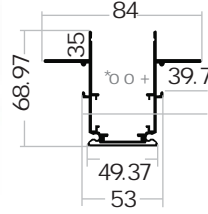

SIVA ALTI ÇERÇEVESİZ

KASA RENGİ

Siyah