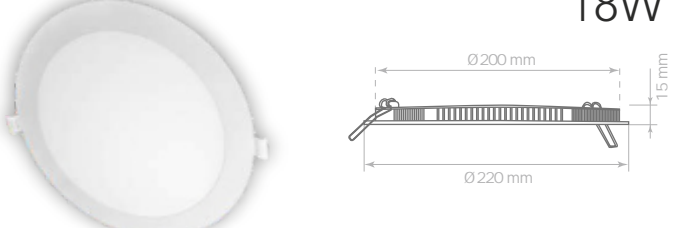

ÜRÜN KODU	GÜÇ	IŞIK RENGİ	IŞIK ŞİDDETİ
LMB-SA-SLR-15-W	15Watt	6500K	1275lm
LMB-SA-SLR-15-WW	15Watt	3000K	1275lm

18W