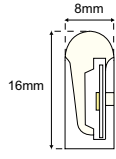

NEO8 SERIES