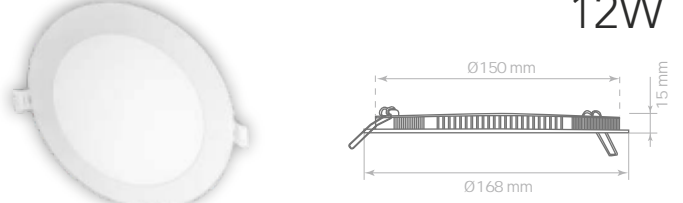

ÜRÜN KODU	GÜÇ	IŞIK RENGİ	IŞIK ŞİDDETİ
LMB-SA-SLR-9-W	9Watt	6500K	765lm
LMB-SA-SLR-9-WW	9Watt	3000K	765lm

12W