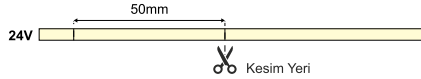

8x16mm
24VDC