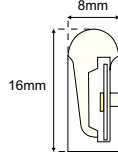

NEON LED

8x16mm
12VDC

ÜRÜN KODU	IŞIK RENGİ	VOLTAJ	GÜÇ	IŞIK ŞİDDETİ	KESİM ÖLÇÜSÜ	PAKET
LMB-NEO-816-1225-SW	SW - 2700K	12VDC	9W/mt.	880lm/mt.	25mm	5/50mt. Rulo
LMB-NEO-816-1225-WW	WW - 3200K	12VDC	9W/mt.	880lm/mt.	25mm	5/50mt. Rulo
LMB-NEO-816-1225-W	W - 6400K	12VDC	9W/mt.	880lm/mt.	25mm	5/50mt. Rulo
LMB-NEO-816-1225-R	R - 620nm	12VDC	9W/mt.	-	25mm	5/50mt. Rulo
LMB-NEO-816-1225-G	G - 510nm	12VDC	9W/mt.	-	25mm	5/50mt. Rulo
LMB-NEO-816-1225-B	B - 450nm	12VDC	9W/mt.	-	25mm	5/50mt. Rulo
LMB-NEO-816-1225-RGB	RGB	12VDC	9W/mt.	-	25mm	5/50mt. Rulo

8x16mm
24VDC

ÜRÜN KODU	IŞIK RENGİ	VOLTAJ	GÜÇ	IŞIK ŞİDDETİ	KESİM ÖLÇÜSÜ	PAKET
LMB-NEO-816-2450-SW	SW - 2700K	24VDC	9W/mt.	880lm/mt.	50mm	5/50mt. Rulo
LMB-NEO-816-2450-WW	WW - 3200K	24VDC	9W/mt.	880lm/mt.	50mm	5/50mt. Rulo
LMB-NEO-816-2450-W	W - 6400K	24VDC	9W/mt.	880lm/mt.	50mm	5/50mt. Rulo
LMB-NEO-816-2450-R	R - 620nm	24VDC	9W/mt.	-	50mm	5/50mt. Rulo
LMB-NEO-816-2450-G	G - 510nm	24VDC	9W/mt.	-	50mm	5/50mt. Rulo
LMB-NEO-816-2450-B	B - 450nm	24VDC	9W/mt.	-	50mm	5/50mt. Rulo
LMB-NEO-816-2450-RGB	RGB	24VDC	9W/mt.	-	50mm	5/50mt. Rulo