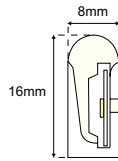

NEON LED

8x16mm
12VDC

ÜRÜN KODU	IŞIK RENGİ	VOLTAJ	GÜÇ	IŞIK ŞİDDETİ	KESİM ÖLÇÜSÜ	PAKET
LMB-NEO-816-1225-SW	SW - 2700K	12VDC	9W/mt.	880lm/mt.	25mm	5/50mt. Rulo
LMB-NEO-816-1225-WW	WW - 3200K	12VDC	9W/mt.	880lm/mt.	25mm	5/50mt. Rulo
LMB-NEO-816-1225-W	W - 6400K	12VDC	9W/mt.	880lm/mt.	25mm	5/50mt. Rulo
LMB-NEO-816-1225-R	R - 620nm	12VDC	9W/mt.	-	25mm	5/50mt. Rulo
LMB-NEO-816-1225-G	G - 510nm	12VDC	9W/mt.	-	25mm	5/50mt. Rulo
LMB-NEO-816-1225-B	B - 450nm	12VDC	9W/mt.	-	25mm	5/50mt. Rulo
LMB-NEO-816-1225-RGB	RGB	12VDC	9W/mt.	-	25mm	5/50mt. Rulo

8x16mm
24VDC

ÜRÜN KODU	IŞIK RENGİ	VOLTAJ	GÜÇ	IŞIK ŞİDDETİ	KESİM ÖLÇÜSÜ	PAKET
LMB-NEO-816-2450-SW	SW - 2700K	24VDC	9W/mt.	880lm/mt.	50mm	5/50mt. Rulo
LMB-NEO-816-2450-WW	WW - 3200K	24VDC	9W/mt.	880lm/mt.	50mm	5/50mt. Rulo
LMB-NEO-816-2450-W	W - 6400K	24VDC	9W/mt.	880lm/mt.	50mm	5/50mt. Rulo
LMB-NEO-816-2450-R	R - 620nm	24VDC	9W/mt.	-	50mm	5/50mt. Rulo
LMB-NEO-816-2450-G	G - 510nm	24VDC	9W/mt.	-	50mm	5/50mt. Rulo
LMB-NEO-816-2450-B	B - 450nm	24VDC	9W/mt.	-	50mm	5/50mt. Rulo
LMB-NEO-816-2450-RGB	RGB	24VDC	9W/mt.	-	50mm	5/50mt. Rulo