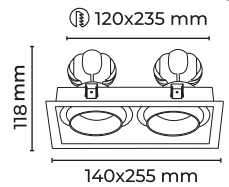

ÜRÜN KODU	GÜÇ	İŞIK RENGİ	İŞIK ŞİDDETİ
LMB-SA-SPS-36-SW	36Watt	2700K	5100lm
LMB-SA-SPS-36-WW	36Watt	3000K	5100lm
LMB-SA-SPS-36-NW	36Watt	4000K	5100lm
LMB-SA-SPS-36-W	36Watt	6500K	5100lm