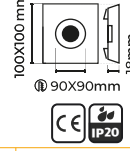

ÜRÜN KODU	GÖVDE RENGİ	SOKET
LMB-FRR-SL1-BA	SİYAH - ANTRASİT	Gu10

Alüminyum Gövde Soket Dahil - Ampul haric