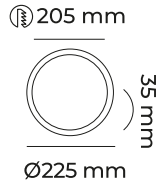

ÜRÜN KODU	GÜÇ	IŞIK RENGİ	IŞIK ŞİDDETİ
LMB-SA-SR-26-SW	26Watt	2700K	2980lm
LMB-SA-SR-26-WW	26Watt	3000K	2980lm
LMB-SA-SR-26-NW	26Watt	4000K	2980lm
LMB-SA-SR-26-W	26Watt	6500K	2980lm

10W