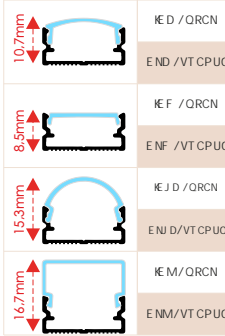

S SERIES

Kapak