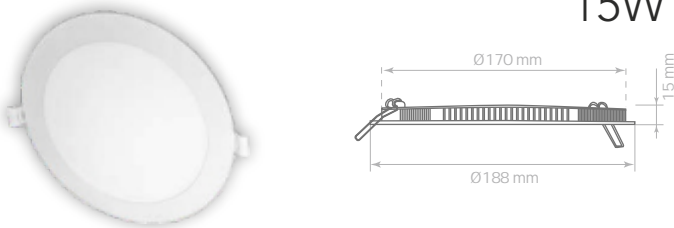

ÜRÜN KODU	GÜÇ	IŞIK RENGİ	IŞIK ŞİDDETİ
LMB-SA-SLR-12-W	12Watt	6500K	1020lm
LMB-SA-SLR-12-WW	12Watt	3000K	1020lm

15W