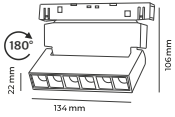

KASA RENGİ

Siyah ●