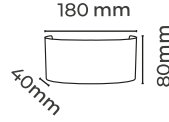

DECORATIVE WALL LIGHT

KASA RENGİ

Siyah ☒ Beyaz ☐ Antrasit ☐

ÜRÜN KODU	GÖVDE RENGİ	SOKET
LMB-DL-RL2-B	SİYAH	2xGu10
LMB-DL-RL2-W	BEYAZ	2xGu10
LMB-DL-RL2-A	ANTRASİT	2xGu10

Alüminyum Gövde Soket Dahil - Ampul haric

KASA RENGİ

Siyah ☒ Beyaz ☐ Antrasit ☐

ÜRÜN KODU	GÖVDE RENGİ	SOKET
LMB-DL-RL1-B	SİYAH	1xGu10
LMB-DL-RL1-W	BEYAZ	1xGu10
LMB-DL-RL1-A	ANTRASİT	1xGu10

Alüminyum Gövde Soket Dahil - Ampul haric

KASA RENGİ

Beyaz ☒

ÜRÜN KODU	GÜÇ	IŞIK RENGİ
LMB-DL-WL-10-W	10Watt	6500K
LMB-DL-WL-10-WW	10Watt	3000K

KASA RENGİ

Siyah ☒ Beyaz ☐

ÜRÜN KODU	GÜÇ	IŞIK RENGİ
LMB-DL-LN2-4-W	4Watt	6500K
LMB-DL-LN2-4-NW	4Watt	4000K
LMB-DL-LN2-4-VVW	4Watt	3000K
LMB-DL-LN2-4-A	4Watt	AMBER

KASA RENGİ

Siyah ☒ Beyaz ☐

ÜRÜN KODU	GÜÇ	IŞIK RENGİ
LMB-DL-LN3-6-W	6Watt	6500K
LMB-DL-LN3-6-NW	6Watt	4000K
LMB-DL-LN3-6-VVW	6Watt	3000K
LMB-DL-LN3-6-A	6Watt	AMBER

KASA RENGİ

Siyah ☒ Beyaz ☐

ÜRÜN KODU	GÜÇ	IŞIK RENGİ
LMB-DL-LN4-8-W	8Watt	6500K
LMB-DL-LN4-8-NW	8Watt	4000K
LMB-DL-LN4-8-VVW	8Watt	3000K
LMB-DL-LN4-8-A	8Watt	AMBER

KASA RENGİ

Siyah ☒ Beyaz ☐

ÜRÜN KODU	GÜÇ	IŞIK RENGİ
LMB-DL-RNS-10-W	10Watt	6500K
LMB-DL-RNS-10-NW	10Watt	4000K
LMB-DL-RNS-10-VVW	10Watt	3000K

KASA RENGİ

Siyah ☒ Beyaz ☐

ÜRÜN KODU	GÜÇ	IŞIK RENGİ
LMB-DL-RNM-12-W	12Watt	6500K
LMB-DL-RNM-12-NW	12Watt	4000K
LMB-DL-RNM-12-VVW	12Watt	3000K

KASA RENGİ

Siyah ☒ Beyaz ☐

ÜRÜN KODU	GÜÇ	IŞIK RENGİ
LMB-DL-RNM-18-W	18Watt	6500K
LMB-DL-RNM-18-NW	18Watt	4000K
LMB-DL-RNM-18-VVW	18Watt	3000K