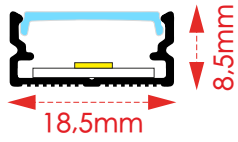

S SERIES

Kapak