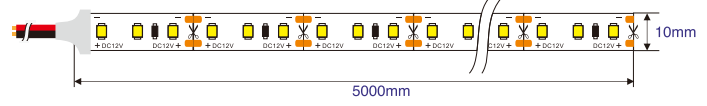

STRIP LED

10mm 10Watt / 12VDC

ÜRÜN KODU	IŐIK RENGİ	VOLTAJ	GÜÇ	IŐIK ŐİDDETİ	KESİM ÖLÇÜSÜ	PAKET
LMB-ST-20-1010-WW	WW - 3000K	12VDC	10W/mt.	1000lm/mt.	50mm	5mt. Rulo
LMB-ST-20-1010-NW	NW - 4000K	12VDC	10W/mt.	1000lm/mt.	50mm	5mt. Rulo
LMB-ST-20-1010-W	W - 6500K	12VDC	10W/mt.	1000lm/mt.	50mm	5mt. Rulo
LMB-ST-20-1010-R	RED	12VDC	10W/mt.	-	50mm	5mt. Rulo
LMB-ST-20-1010-G	GREEN	12VDC	10W/mt.	-	50mm	5mt. Rulo
LMB-ST-20-1010-B	BLUE	12VDC	10W/mt.	-	50mm	5mt. Rulo
LMB-ST-20-1010-Y	YELLOW	12VDC	10W/mt.	-	50mm	5mt. Rulo
LMB-ST-20-1010-RGB	RGB	12VDC	10W/mt.	-	50mm	5mt. Rulo