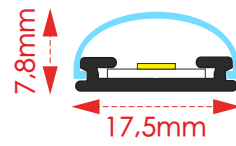

MINI SERIES