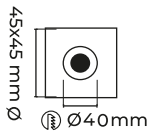

DERİNLİK 40 mm