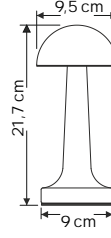

# TABLE LAMP

ÜRÜN KODU	IŞIK RENGİ
LMB-TB-CH1-3COLOR	● AMBER ● 3000K ● 6500K

ÜRÜN KODU	İŞIK RENGİ
LMB-TB-CH2-3COLOR	● AMBER ● 3000K ● 6500K

ÜRÜN KODU	İŞIK RENGİ
LMB-TB-CK1-3COLOR	● AMBER ● 3000K ● 6500K

ÜRÜN KODU	İŞIK RENGİ
LMB-TB-CK2-3COLOR	● AMBER ● 3000K ● 6500K