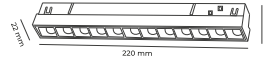

KASA RENGİ

Siyah ●