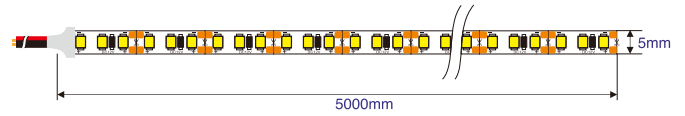

5mm 8Watt / 12VDC

ÜRÜN KODU	IŐIK RENGİ	VOLTAJ	GÜÇ	IŐIK ŐİDDETİ	KESİM ÖLÇÜSÜ	PAKET
LMB-ST-20-58-WW	WW - 3000K	12VDC	8W/mt.	700lm/mt.	50mm	5mt. Rulo
LMB-ST-20-58-NW	NW - 4000K	12VDC	8W/mt.	700lm/mt.	50mm	5mt. Rulo
LMB-ST-20-58-W	W - 6500K	12VDC	8W/mt.	700lm/mt.	50mm	5mt. Rulo