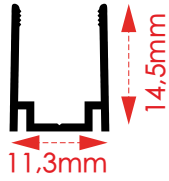

NEO8 SERIES