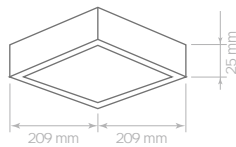

25W

ÜRÜN KODU	GÜÇ	IŞIK RENGİ	IŞIK ŞİDDETİ
LMB-SU-SLS-25-W	25Watt	6500K	2600lm
LMB-SU-SLS-25-WW	25Watt	3000K	2600lm