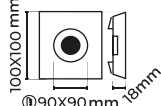

KASA RENGİ

Siyah ☐ Siyah Beyaz ☐ Siyah Saten ☐

ÜRÜN KODU	GÖVDE RENGİ	SOKET
LMB-FRS-ML1-B	SİYAH	Gu10
LMB-FRS-ML1-BW	SİYAH - BEYAZ	Gu10
LMB-FRS-ML1-BS	SİYAH - SATEN	Gu10

Alüminyum Gövde Soket Dahil - Ampul haric